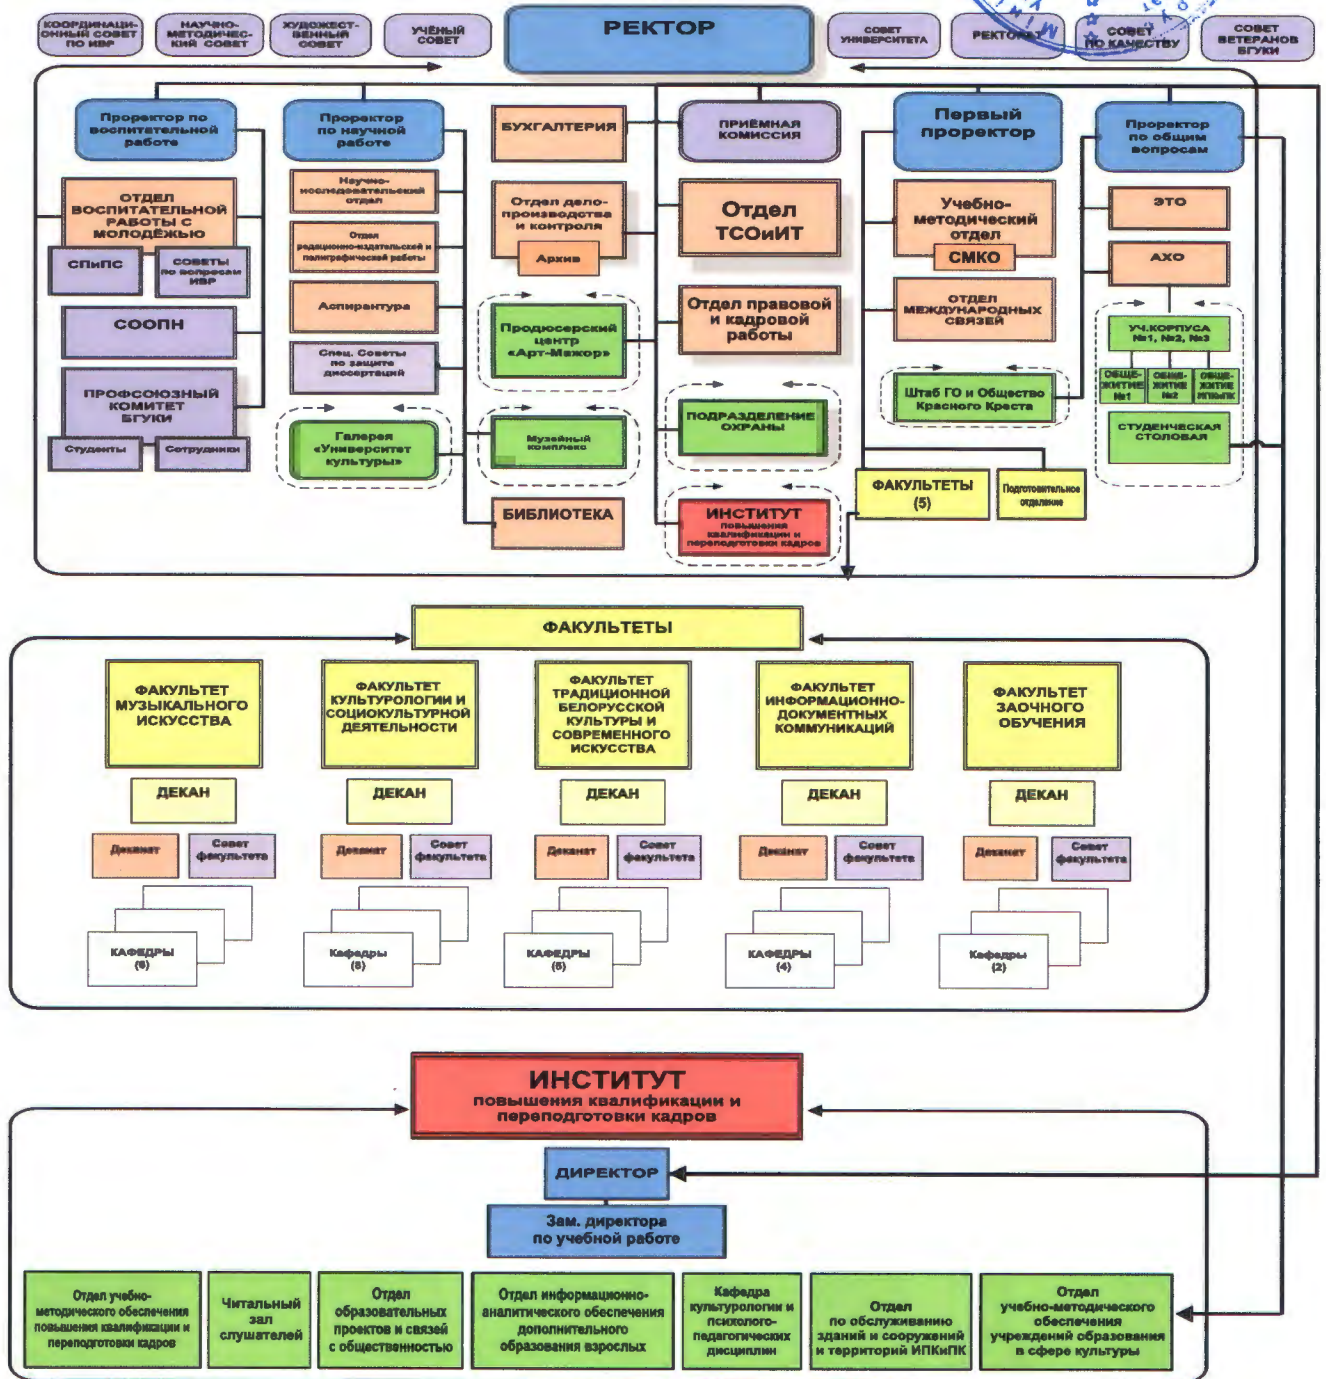

## СТРУКТУРНО-ОРГАНИЗАЦИОННАЯ СХЕМА УПРАВЛЕНИЯ БГУКИ

### Сокращения:

- АХО – административно-хозяйственный отдел
- Отдел ТСОИИТ – Отдел технических средств обучения и информационных технологий
- СООПН – студенческие объединения и организации позитивной направленности
- СПИПС – социально-педагогическая и психологическая служба
- ЭТО – эксплуатационно-технический отдел
- СМКО – Специалисты по менеджменту качества образования

### Обозначения:

- высшее руководство
- штатные СП
- факультеты
- кафедры
- выборные коллегиальные органы
- СП, не входящие в SMK
- Институт повышения квалификации и переподготовки кадров (ИПКПК)

Примечание: штрихами отмечены подразделения, на которые не распространяется SMK БГУКИ.